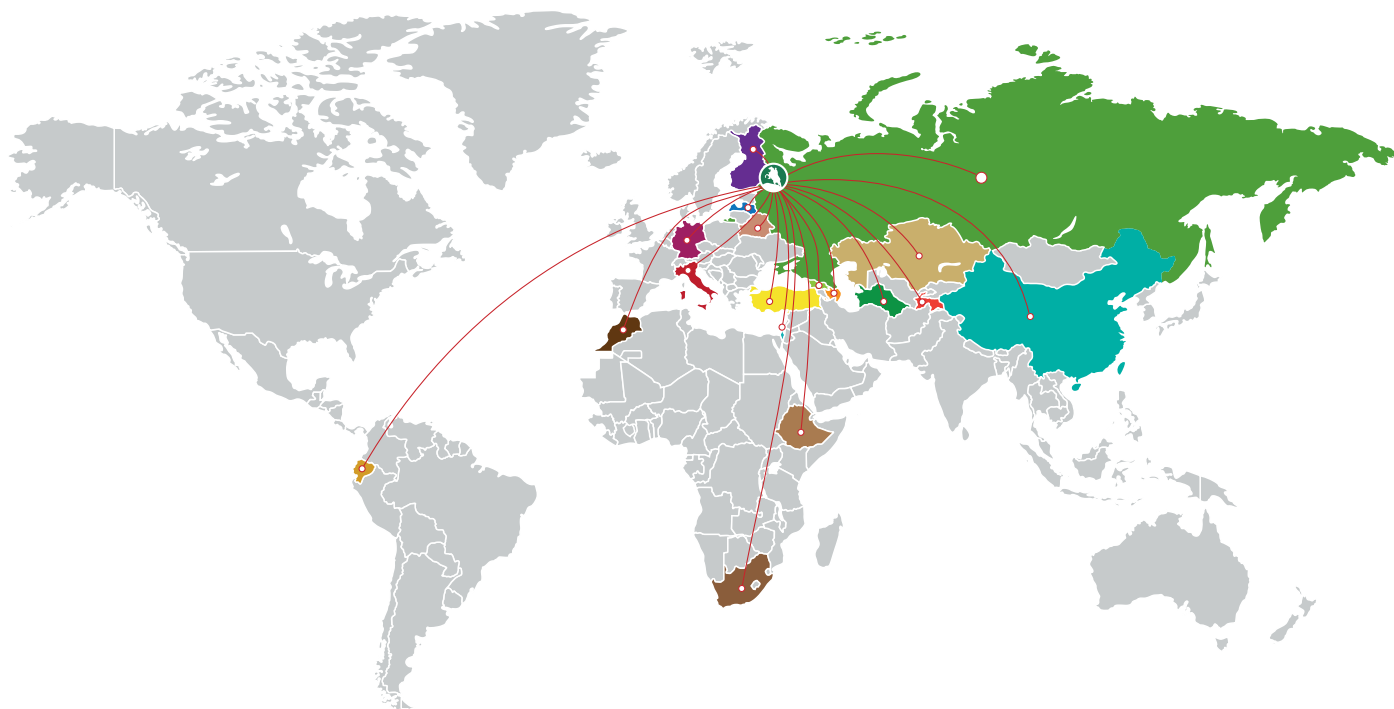

33-Я МЕЖДУНАРОДНАЯ
АГРОПРОМЫШЛЕННАЯ ВЫСТАВКА

28–30 АВГУСТА 2024

КОНГРЕССНАЯ ПРОГРАММА
ЭКСПОЗИЦИИ РЕГИОНОВ

ЦЕНТР ДЕЛОВЫХ КОНТАКТОВ
ОТРАСЛЕВОЙ КОНКУРС «ЗОЛОТАЯ МЕДАЛЬ»

О ВЫСТАВКЕ «АГРОРУСЬ»

МЕЖДУНАРОДНАЯ АГРОПРОМЫШЛЕННАЯ ВЫСТАВКА «АГРОРУСЬ» – ОДНО ИЗ КРУПНЕЙШИХ СПЕЦИАЛИЗИРОВАННЫХ МЕРОПРИЯТИЙ СЗФО В СФЕРЕ АПК. ВЫСТАВКА ВХОДИТ В ЧИСЛО ПРИОРИТЕТНЫХ ПРОЕКТОВ МИНИСТЕРСТВА СЕЛЬСКОГО ХОЗЯЙСТВА РОССИЙСКОЙ ФЕДЕРАЦИИ И ТРАДИЦИОННО ПРОВОДИТСЯ В КОНГРЕССНО-ВЫСТАВОЧНОМ ЦЕНТРЕ «ЭКСПОФОРУМ» В САНКТ-ПЕТЕРБУРГЕ.

«НОВЫЕ КОНТАКТЫ – БОЛЬШИЕ КОНТРАКТЫ»

В РАМКАХ ВЫСТАВКИ БУДЕТ РАБОТАТЬ ЦЕНТР ДЕЛОВЫХ КОНТАКТОВ

ЦЕНТР ДЕЛОВЫХ КОНТАКТОВ ВЫСТАВКИ «АГРОРУСЬ» – ОДНО ИЗ САМЫХ ЗНАЧИМЫХ ПРОФЕССИОНАЛЬНЫХ МЕРОПРИЯТИЙ ДЛЯ РЫНКА ПРОДОВОЛЬСТВЕННЫХ ТОВАРОВ В САНКТ-ПЕТЕРБУРГЕ. ЭТО МЕСТО, ГДЕ ВСТРЕЧАЮТСЯ ВСЕ ИНИЦИАТИВНЫЕ И УСПЕШНЫЕ ПРЕДСТАВИТЕЛИ БИЗНЕСА. У УЧАСТНИКОВ ПОЯВИТСЯ ВОЗМОЖНОСТЬ НАЙТИ НОВЫХ ПАРТНЁРОВ И ОБМЕНЯТЬСЯ ОПЫТОМ С КОЛЛЕГАМИ. СОСТОЯТСЯ ПРЯМЫЕ ПЕРЕГОВОРЫ ПРОИЗВОДИТЕЛЕЙ С БОЛЕЕ ЧЕМ 45 ЗАКУПЩИКАМИ ИЗ ГИПЕРМАРКЕТОВ, РЕСТОРАНОВ, ИНТЕРНЕТ-МАГАЗИНОВ И МАРКЕТПЛЕЙСОВ. ЦДК ПОМОЖЕТ ПОСТАВЩИКАМ ВЫЙТИ НА КРУПНЫЕ И СРЕДНИЕ РЫНКИ СБЫТА, А ТАКЖЕ ПРЕДОСТАВИТ УНИКАЛЬНУЮ ВОЗМОЖНОСТЬ ДОГОВОРИТЬСЯ С НОВЫМИ ЭФФЕКТИВНЫМИ ПРОИЗВОДИТЕЛЯМИ БЕЗ ПОСРЕДНИКОВ.

ГЕОГРАФИЯ УЧАСТНИКОВ И ПОСЕТИТЕЛЕЙ

САНКТ-ПЕТЕРБУРГ ИСТОРИЧЕСКИ ЗАДУМЫВАЛСЯ КАК ЦЕНТР РАЗВИТИЯ ТОРГОВО-ЭКОНОМИЧЕСКИХ СВЯЗЕЙ. СЕГОДНЯ СЕВЕРНАЯ СТОЛИЦА РОССИИ ЯВЛЯЕТСЯ НЕ ТОЛЬКО СОКРОВИЩНИЦЕЙ МИРОВОЙ КУЛЬТУРЫ, НО И ЭПИЦЕНТРОМ РАЗВИТИЯ МІСЕ-ТУРИЗМА, КОТОРЫЙ ПРИВЛЕКАЕТ УСПЕШНЫХ ПРЕДПРИНИМАТЕЛЕЙ И БИЗНЕСМЕНОВ СФЕРЫ АПК.